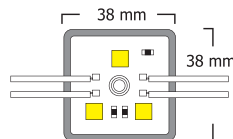

TripleSun-Power-LED

Wasserdichte LED, IP 65, mit 3 LED je Modul, 3 Chips, 12 Volt
Lichtfarbe: Warmweiß, Stromverbrauch: 0,7 Watt/ Modul

SMD, reinweiß, IP 65, 6000K, 3 Chips wasserdicht, 3er Modul, für die Lichtwerbung
Verpackungsgröße: 20 Stück = 1 VE

SMD, reinweiß, IP 65, 6000K, 3 Chips wasserdicht, 3er Modul, Metallgehäuse, quadratisch, für die Lichtwerbung
Verpackungsgröße: 20 Stück = 1 VE

LED-Anzeigen

Sehr effektvolle LED Außen-Uhr. Die Hochleistungs-LED's sind für den Außeneinsatz besonders geeignet.

Preise auf Anfrage.

Von 187 bis
390 mm

Von 547 bis 922 mm