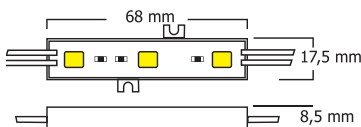

TripleSun-Power-LED

Wasserdichte LED, IP 65, mit 3 LED je Modul, 3 Chips, 12 Volt
Lichtfarbe: Warmweiß, Stromverbrauch: 0,7 Watt/ Modul

SMD, reinweiß, IP 65, 6000K, 3 Chips wasserdicht, 3er Modul, für die Lichtwerbung
Verpackungsgröße: 20 Stück = 1 VE

SMD, reinweiß, IP 65, 6000K, 3 Chips wasserdicht, 3er Modul, Metallgehäuse, quadratisch, für die Lichtwerbung
Verpackungsgröße: 20 Stück = 1 VE

LED-Anzeigen

Sehr effektvolle LED Außen-Uhr. Die Hochleistungs-LED's sind für den Außeneinsatz besonders geeignet.