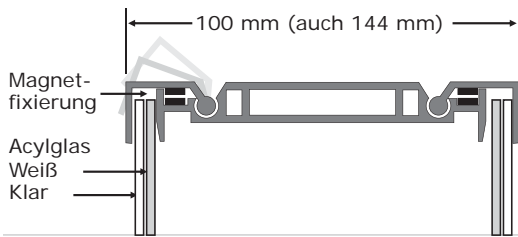

# Diakästen

Mit CE-Konformität

Alle RAL-Farbtöne verfügbar

Größe frei wählbar

Auch eloxiert lieferbar

Profilquerschnitt Diakasten beidseitig mit Klappwinkeln und Magnetfixierung

Profilquerschnitt Diakasten einseitig mit Abziehrahmen und Magnetfixierung

### Technik

Rückwand: Aluminium, 1,5 mm, gekantet, Abstände zur Wand eingestanz

Ausleuchtung: Leuchtstoffröhren, reinweiß, mit Vorschaltgerät. Beispiel Leistungsaufnahme: WTR 200 x 50 cm = 2 x 36 Watt

Frontscheibe: Acrylglas, 2 mm, weiß lichtdurchlässig.

Seiten: PVC-Kunststoff-Kappen, mit 2 Schrauben befestigt.

Wandhalterung: Aluminium Sockelplatte mit 8 cm Wandabstand. 4 Bohrungen 12 mm

### Diakasten WDR (einseitig) Beispielformate mit Profilbreite 144 mm

| Art.-Nr. | Format (B x H)              |
|----------|-----------------------------|
| 5610     | 310 x 430 mm (für DIN A 3)  |
| 5610     | 430 x 610 mm (für DIN A 2)  |
| 5610     | 610 x 850 mm (für DIN A 1)  |
| 5610     | 850 x 1200 mm (für DIN A 0) |
| 5610     | 600 x 500 mm                |
| 5610     | 800 x 600 mm                |
| 5610     | 900 x 800 mm                |
| 5610     | 1000 x 800 mm               |