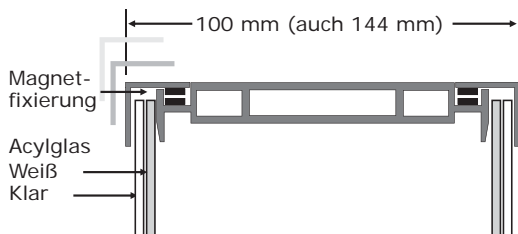

# Diakästen

Mit CE-Konformität

Alle RAL-Farbtöne verfügbar

Größe frei wählbar

Auch eloxiert lieferbar

Profilquerschnitt Diakasten beidseitig mit Klappwinkeln und Magnetfixierung

Profilquerschnitt Diakasten einseitig mit Abziehrahmen und Magnetfixierung

### Technik

Rückwand: Aluminium, 1,5 mm, gekantet, Abstände zur Wand eingestanz

Ausleuchtung: Leuchtstoffröhren, reinweiß, mit Vorschaltgerät. Beispiel Leistungsaufnahme: WTR 200 x 50 cm = 2 x 36 Watt

Frontscheibe: Acrylglas, 2 mm, weiß lichtdurchlässig.

Seiten: PVC-Kunststoff-Kappen, mit 2 Schrauben befestigt.

Wandhalterung: Aluminium Sockelplatte mit 8 cm Wandabstand. 4 Bohrungen 12 mm

### Diakasten WDR (einseitig) Beispielformate mit Profilbreite 144 mm

| Art.-Nr. | Format (B x H)              |
|----------|-----------------------------|
| 5610     | 310 x 430 mm (für DIN A 3)  |
| 5610     | 430 x 610 mm (für DIN A 2)  |
| 5610     | 610 x 850 mm (für DIN A 1)  |
| 5610     | 850 x 1200 mm (für DIN A 0) |
| 5610     | 600 x 500 mm                |
| 5610     | 800 x 600 mm                |
| 5610     | 900 x 800 mm                |
| 5610     | 1000 x 800 mm               |